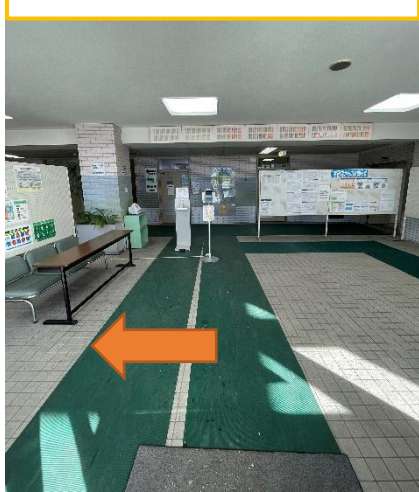

『証明書自動発行機』設置場所について

◎1号館【平面図】

1階

◎証明書自動発行機までの道順

①1号館入り口から玄関ホールに進みます。

②玄関ホールで左折します。

③向かって左側に発行機が見えてきます。