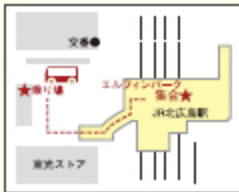

無料送迎バスのご案内

各乗車位置には**3分前**までに集合してください

●北広島ルート

JR北広島駅
より2回運行!

- ① 9:30
- ② 9:45

●千歳・恵庭ルート

- 8:30 JR千歳駅東口
- 9:00 JR恵庭駅東口

●福住ルート

- 9:00 地下鉄福住駅
- 9:05 北野1条1丁目
- 9:06 ヤマダ電機前
- 9:10 真栄西友前
- 9:13 里塚中央バス停前
- 9:15 里塚南バス停前
- 9:20 北広島西郵便局前

JR

[北広島駅まで]

- JR札幌駅から約16分
- JR新札幌駅から約7分
- JR新千歳空港駅から約20分

BUS

[本学まで]

- JR北広島駅から約7分
- 地下鉄東豊線福住駅から約47分

CAR